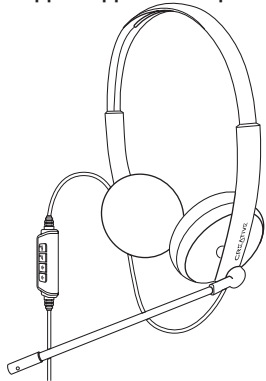

CREATIVE® HS-220

USB СЛУШАЛКИ СЪС
ШУМОПОДТИСКАЩ МИКРОФОН И
ВГРАДЕНО ДИСТРАНЦИОННО

Кратко ръководство за
бърз старт
Модел.: EF1070

PN: 03EF107000000 Rev B

ОБЩ ПРЕГЛЕД

- 1 Лека, удобна слушалка
- 2 Част, регулираща се за удобство
- 3 Микрофон с шумоподтискане
- 4 LED индикатор
- 5 Бутон за заглушаване на микрофона
- 6 Бутон за заглушаване на слушалките
- 7 Бутон за увеличаване на звука
- 8 Бутон за намаляване на звука

Контроли / LED

Бутони	Действие	LED индикатор
x1	Микрофонът не е заглушен	Изключено
	Микрофонът е заглушен	Постоянно червено
x1	Звукът не е заглушен	Постоянно червен
	Звукът е заглушен	
x1	+	N / A
x1	-	N / A