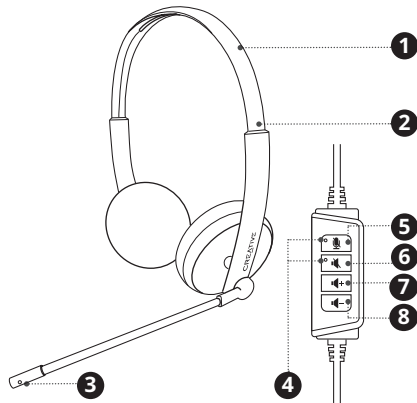

CREATIVE® HS-220

USB СЛУШАЛКИ СЪС
ШУМОПОДТИСКАЩ МИКРОФОН И
ВГРАДЕНО ДИСТРАНЦИОННО

Кратко ръководство за
бърз старт
Модел.: EF1070

PN: 03EF107000000 Rev B

ОБЩ ПРЕГЛЕД

- 1 Лека, удобна слушалка
- 2 Част, регулираща се за удобство
- 3 Микрофон с шумоподтискане
- 4 LED индикатор
- 5 Бутон за заглушаване на микрофона
- 6 Бутон за заглушаване на слушалките
- 7 Бутон за увеличаване на звука
- 8 Бутон за намаляване на звука

Контроли / LED

Бутони	Действие	LED индикатор
x1	Микрофонът не е заглушен	Изключено
	Микрофонът е заглушен	Постоянно червено
x1	Звукът не е заглушен	Постоянно червен
	Звукът е заглушен	
x1	+	N / A
x1	-	N / A