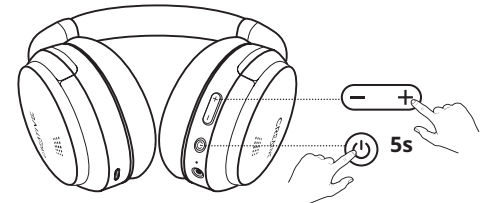

ПЪЛНО НУЛИРАНЕ

Натиснете и задръжте бутона Мултифункция и бутона за сила на звука + за 5 секунди, за да извършите Мастър нулиране. Бутона Мултифункция ще мига в лилаво за 2 секунди след завършване, и Creative Zen Hybrid ще се върне към стандартното си състояние.

Мастър нулирането е резервирано за случаи, когато потребителите се сблъскват с проблеми по време на използване на слушалките или по време на ситуации като: неуспех при съдвояване по Bluetooth, произволни мигания на LED индикатора или нулиране на данните.

ТЕХНИЧЕСКИ СПЕЦИФИКАЦИИ

Драйвери за слушалки

- Специално настроен 40 mm неодимов драйвер x 2
- Честотен обхват: 20–20 000 Hz
- Чувствителност (1 kHz / mW): 117 dB
- Импеданс: 32Ω Микрофони

Микрофон

- Многопосочна x 5

Bluetooth версия

- Bluetooth 5.0

Bluetooth профили

- A2DP (безжично стерео)
- AVRCP (Дистанционно управление)
- HFP (профил за свободни ръце)

Audio Codecs

- AAC, SBC

Bluetooth Работна честота

- 2402–2480 MHz

Безжичен работен обхват

- до 10m / 33 ft

^Въз основа на умерено ниво на звука. Действителният живот на батерията ще варира в зависимост от употребата, настройките, песните и условията на околната среда

BG Друга информация

Моля, посетете creative.com/compliance/zenhybrid за ръководство за потребителя, информация за безопасността и регулаторната информация и инструкции за изваждане на батерията, които са предназначени стриктно за независимо квалифицирани професионалисти. Моля, посетете creative.com/support/zenhybrid за всички други въпроси, свързани с поддръжката на вашия продукт.