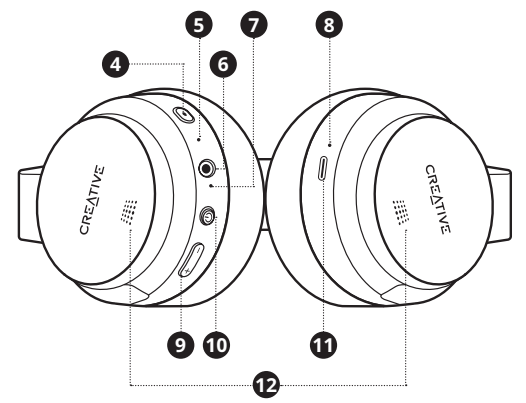

1. 5 Омни-насочен микрофон
2. 6 3.5 мм AUX-in
3. 7 Индикатор за LED статус
4. 8 Индикатор за LED зареждане
5. 9 Бутони за сила на звука + / -
6. 10 Мултифункционален бутон (Захранване / Съдвояване с Bluetooth® / Режим на обядване / Гласов асистент)
7. 11 Порт USB-C (Само за зареждане)
8. 12 Микрофони с хибриден ANC (Предаващи и обратни)

ЗАРЕЖДАНЕ

i) Action	ii) LED Charge Indicator
iii) Зареждане	Плътно червено
iv) Напълно заредени	Плътно зелено
v) < 10%	Мигащо червено

Забележка: Потребителите се съветват да не зареждат и използват слушалките едновременно. Аудио възпроизвеждането и всички други функции няма да бъдат налични по време на зареждане.