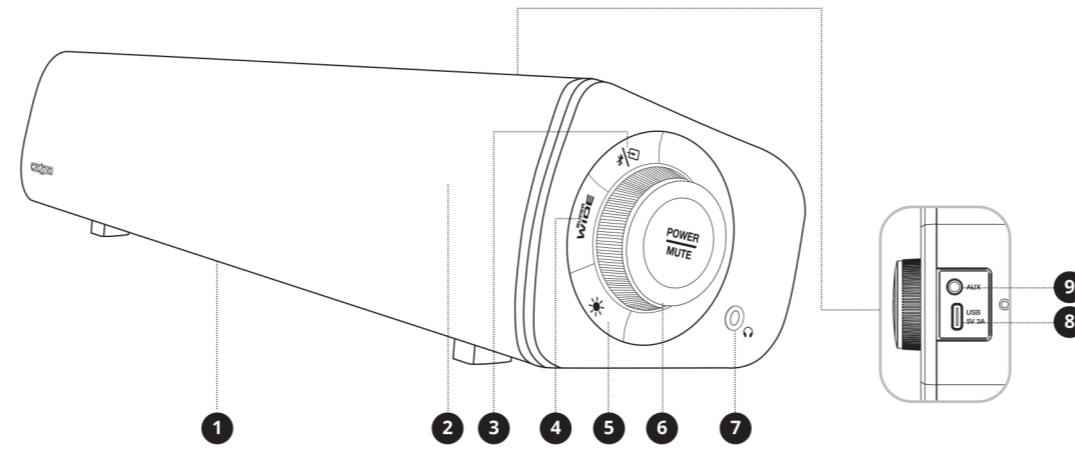

ПРЕГЛЕД

- 1 RGB светлина
- 2 LED индикатор
- 3 Мултифункционален бутон (Bluetooth® свързаност / превключване на източник)
- 4 Бутон SuperWide™
- 5 RGB бутон
- 6 Копче за сила на звука
- 7 3,5 mm изходен порт за слушалки
- 8 USB-C порт (захранване и аудио)
- 9 3,5 mm AUX входен порт