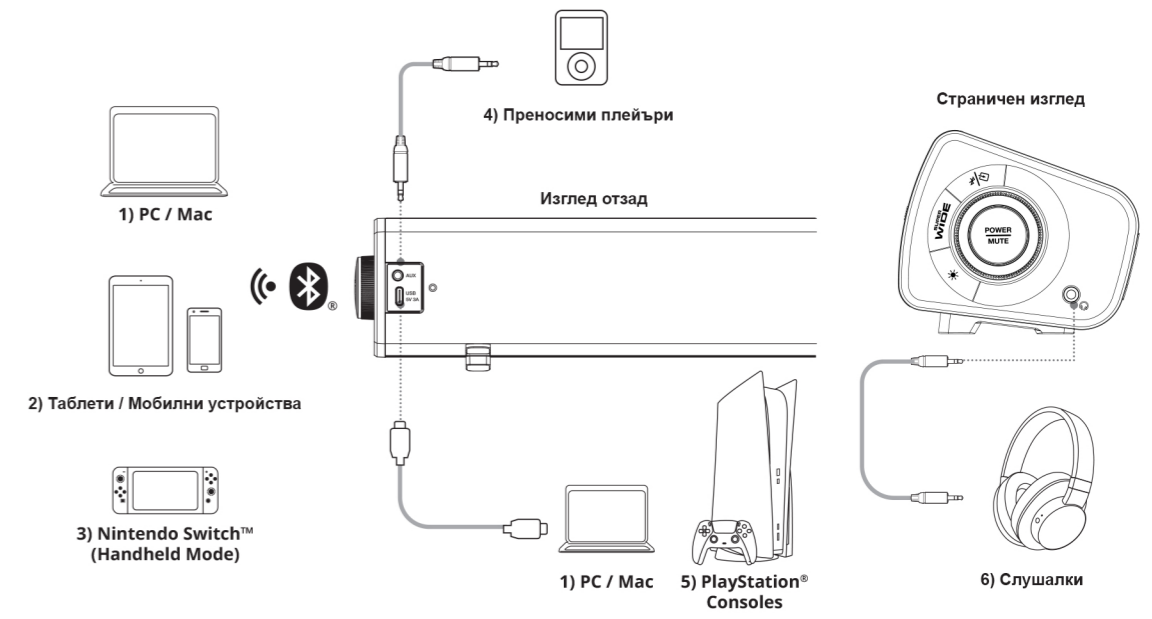

СВЪРЗВАНЕ

КОНТРОЛИ		
2s	ON / OFF	i) Включване: Изходен цвят ii) Изключване: Постоянно червено
x1	USB AUDIO → Bluetooth → AUX INPUT	iii) USB аудио: пълно лилаво iv) Bluetooth: Постоянно синьо v) AUX вход: Постоянно зелено
2s		vi) Bluetooth двояване: мигащо синьо vii) Bluetooth двоени: Постоянно синьо
x1	SUPER WIDE ON / OFF	viii) SuperWide Включен: мигащо бяло ix) SuperWide Изкл.: Мигащо жълто
2x	VOICE PROMPT ON / OFF	N / A
		N / A

x1	x)	N / A
2s	xi) Enter Brightness Control Mode	xii) Brightness Control: Pulsing White
x1	xiii) Exit Brightness Control Mode	N / A

АКТУАЛИЗАЦИЯ НА ФЪРМУЕРА
Ако има налична актуализация, посетете creative.com/support/SBGS3, за да изтеглите файла на фирмуера. За извършване на това действие е необходим компютър.

ТЕХНИЧЕСКИ СПЕЦИФИКАЦИИ
Bluetooth Version: Bluetooth 5.4
Operating Frequency: 2402–2480 MHz
Operating Range: Up to 10m / 33 ft, measured in open space. Walls and structures may affect range of device
Maximum RF Output Power: 9 dBm
Soundbar Input rating: 5V = 3A
Maximum Operating Temperature: 45°C
Note: Compliance markings are located at the bottom of the product

ДРУГА ИНФОРМАЦИЯ
Моля, посетете creative.com/compliance/SBGS3 за потребителя ръководство, информация за безопасност и нормативна информация.
Моля, посетете creative.com/support/SBGS3 за всички останали поддръжка, свързана с вашия продукт.

EAC ТИП ОБОРУДОВАНИЯ: звуковая панель
Номер Модель, торговая марка: MF8465, Creative
Питание: 5V = 3A
Производитель: Creative Labs Pte. Ltd.
Страна происхождения: Китай

Для информации о продукте и логаритми, пожалуйста, посмотрите гарантийный талон из комплекта поставки ата производства (месяц и год): Указана на упаковке.

Данное устройство отвечает требованиям
Технического регламента Таможенного союза ТР ТС 020/2011
"Электромагнитная совместимость технических средств" утв. Решением КТС от 09.12.2011г. №879

НУЛИРАНЕ НА НАСТРОЙКИ

Press and hold the Multifunction button for 8 seconds to perform Master Reset. Upon completion, a voice prompt will be triggered, "Reset To Factory Default", and the soundbar will revert to its default state.

CREATIVE®

REGISTER YOUR PRODUCT

www.creative.com/register

TECHNICAL SUPPORT

www.creative.com/support